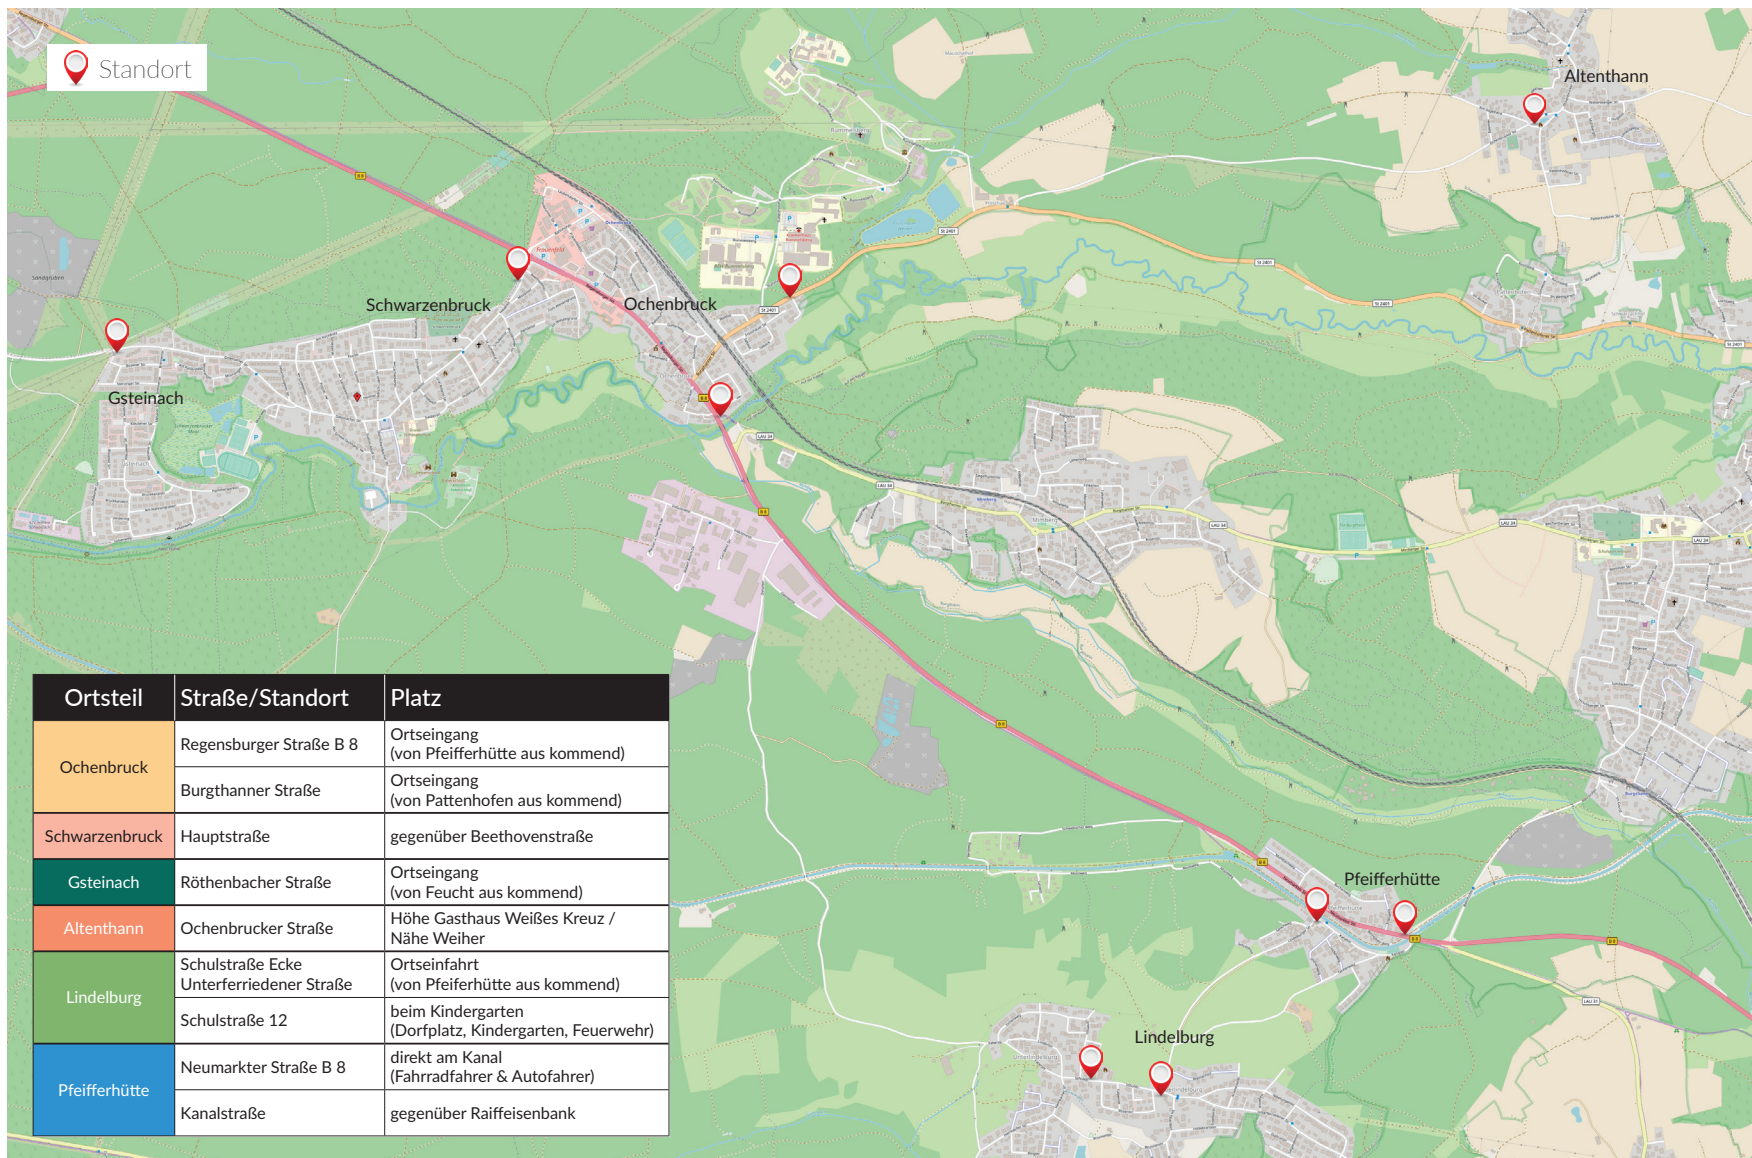

## Übersicht der Standorte:

Umseitig finden Sie eine Übersicht der Standorte auf einer Karte.

## Reservierung:

Die Reservierung stellt noch keine feste Buchung dar. Die Gemeinde sendet Ihnen eine verbindliche Antwort.

BEISPIEL: Plakattafel Ortseingang Gsteinach

Ortsteil	Straße/Standort	Platz
Ochenbruck	Regensburger Straße B 8	Ortseingang (von Pfeifferhütte aus kommend)
	Burgthanner Straße	Ortseingang (von Pattenhofen aus kommend)
Schwarzenbruck	Hauptstraße	gegenüber Beethovenstraße
Gsteinach	Röthenbacher Straße	Ortseingang (von Feucht aus kommend)
Altenthann	Ochenbrucker Straße	Höhe Gasthaus Weißes Kreuz / Nähe Weiher
Lindelburg	Schulstraße Ecke Unterferriedener Straße	Ortseinfahrt (von Pfeifferhütte aus kommend)
	Schulstraße 12	beim Kindergarten (Dorfplatz, Kindergarten, Feuerwehr)
Pfeifferhütte	Neumarkter Straße B 8	direkt am Kanal (Fahrradfahrer & Autofahrer)
	Kanalstraße	gegenüber Raiffeisenbank

# Plakattafeln der Gemeinde

Standorte